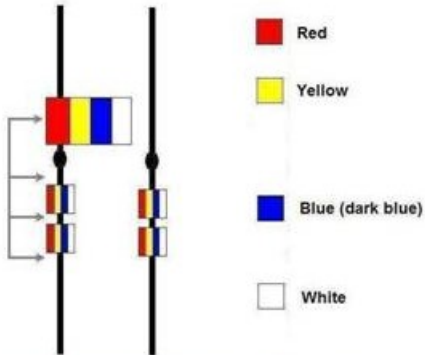

Ruff's Colouring Schemes

rn.moeze@lpo.fr

rn.moeze@lpo.fr

j.c.hooijmeijer@rug.nl

flagpositions j.c.hooijmeijer

per.hansson@ssko.slu.se

fredrik.widemo@ebc.uu.se