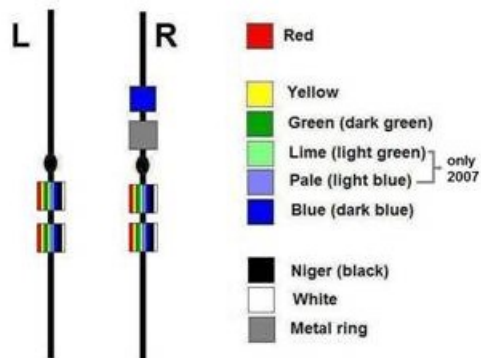

Ruff's Colouring Schemes

rn.moeze@lpo.fr

rn.moeze@lpo.fr

j.c.hooijmeijer@rug.nl

flagpositions j.c.hooijmeijer

per.hansson@ssko.slu.se

fredrik.widemo@ebc.uu.se