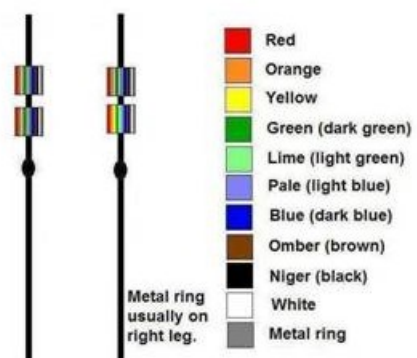

Ruff's Colouring Schemes

rn.moeze@lpo.fr

rn.moeze@lpo.fr

j.c.hooijmeijer@rug.nl

flagpositions j.c.hooijmeijer

per.hansson@ssko.slu.se

fredrik.widemo@ebc.uu.se