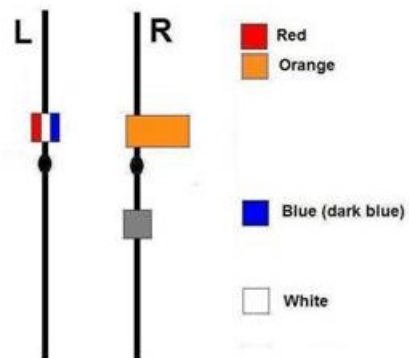

Ruff's Colouring Schemes

rn.moeze@lpo.fr

rn.moeze@lpo.fr

j.c.hooijmeijer@rug.nl

flagpositions j.c.hooijmeijer

per.hansson@ssko.slu.se

fredrik.widemo@ebc.uu.se