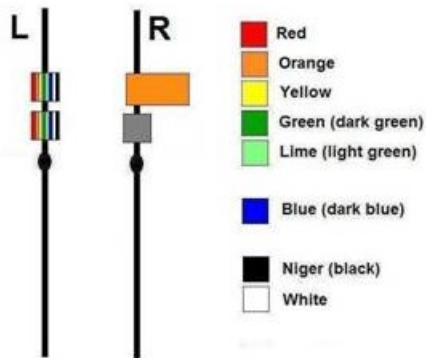

Ruff's Colouring Schemes

rn.moeze@lpo.fr

rn.moeze@lpo.fr

j.c.hooijmeijer@rug.nl

flagpositions j.c.hooijmeijer

per.hansson@ssko.slu.se

fredrik.widemo@ebc.uu.se