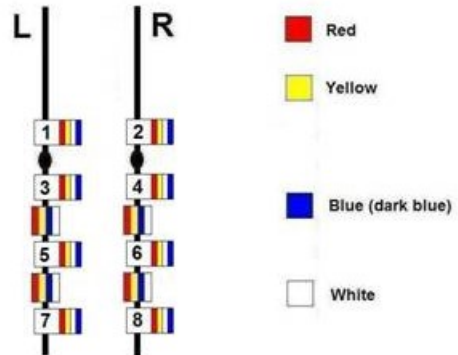

Ruff's Colouring Schemes

rn.moeze@lpo.fr

rn.moeze@lpo.fr

j.c.hooijmeijer@rug.nl

flagpositions j.c.hooijmeijer

per.hansson@ssko.slu.se

fredrik.widemo@ebc.uu.se